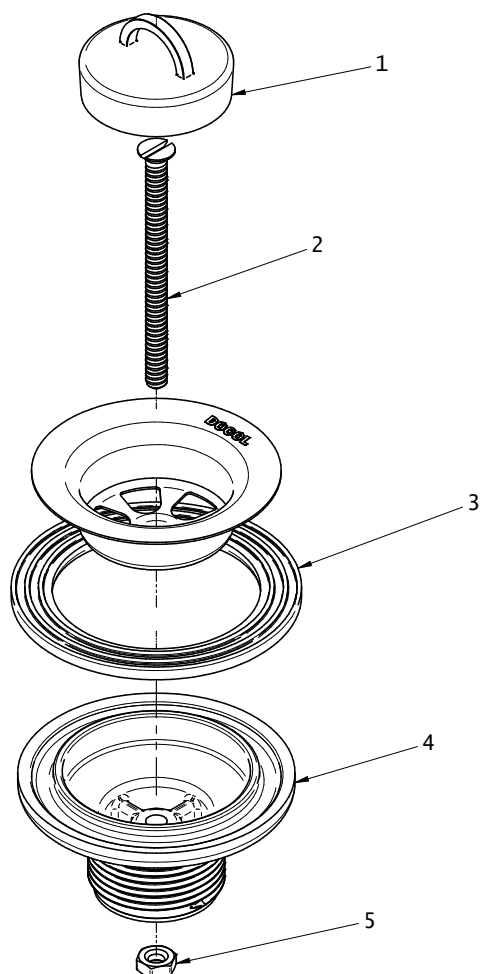

### DIMENSIONAL

### ESPECIFICAÇÃO TÉCNICA

CLASSE DE PRESSÃO	2 a 40 m.c.a
BITOLA	G 7/8"
COMPOSIÇÃO	Liga de Cobre, Plástico Engenharia, Zamac e Elastomeros.
NORMAS DE REFERÊNCIA	NBR 15423

**PEÇAS DE REPOSIÇÃO**

POS	CÓDIGO	DENOMINAÇÃO
1	00203600	KIT TAMPAO VSA UNIVERSAL
2	00855600	KIT PARAFUSO FENDA W3/16"X2.1/2"
3	00855800	KIT ANEL VEDACAO (Ø)64X4,5 VSA
4	00855900	KIT CORPO VSA-D
5	00505800	KIT PORCA SEXT 3/16"X3mm