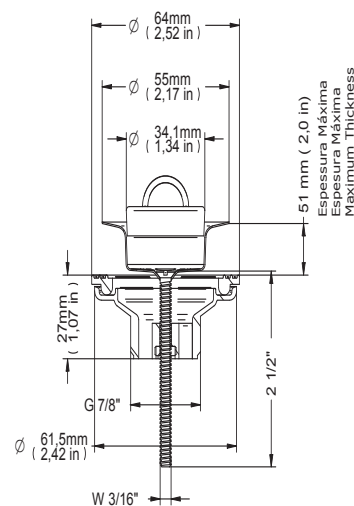

### DIMENSIONAL

### ESPECIFICAÇÃO TÉCNICA

CLASSE DE PRESSÃO	2 a 40 m.c.a
BITOLA	G 7/8"
COMPOSIÇÃO	Liga de Cobre, Plástico Engenharia, Zamac e Elastomeros.
NORMAS DE REFERÊNCIA	NBR 15423

**PEÇAS DE REPOSIÇÃO**

POS	CÓDIGO	DENOMINAÇÃO
1	00203600	KIT TAMPAO VSA UNIVERSAL
2	00855600	KIT PARAFUSO FENDA W3/16"X2.1/2"
3	00855800	KIT ANEL VEDACAO (Ø)64X4,5 VSA
4	00855900	KIT CORPO VSA-D
5	00505800	KIT PORCA SEXT 3/16"X3mm